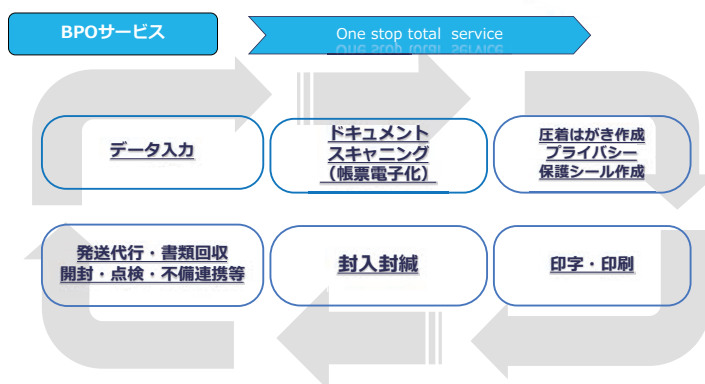

データ入力、書類のデータ化 お任せください

BPOサービスで仕事を効率化し、貴重な人材をコア業務に集中させるお手伝いをします。

1、データ入力：高度な技術を持った入力オペレーターによる迅速かつ正確なサービスで、アンケートや各種伝票、書類などをデータ化します。

2、ドキュメントスキャニング：お客様の保管書類を電子化します。さらに、テキストデータと連結処理をすることで、検索機能を生成でき、利便性の向上およびコストの削減が図れます。

ほかにも、「印字印刷」「封入封緘」「発送代行・書類回収・開封・点検・不備連携等」「圧着はがき作成加工」「プライバシー保護シール作成」などのBPOサービスを行っております。