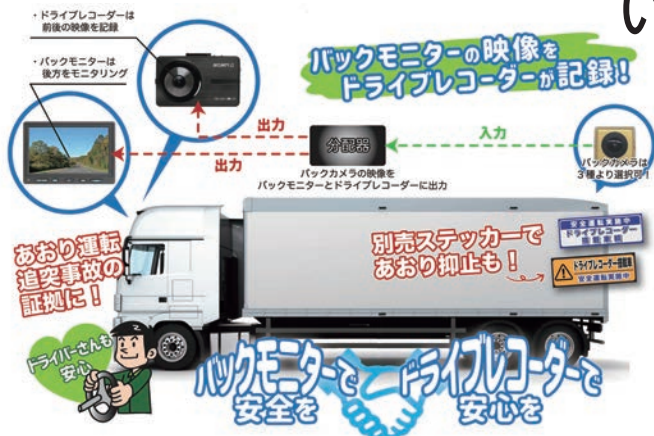

23区の不 不動産買い取りなら 当社へお任せ！

特に城北エリアの不動産買い取りに
力を入れております。

・不動産を高値で売却したい。
・不動産相続で相談したいことがあ
る。

このようなことでお困りではござ
いませんか？

当社は豊島区・文京区・北区・板
橋区中心に城北エリアの不動産に精

北区でNO,1
3冠達成 売却に強い
不動産会社 Qurepass

北区 高値売却に強い
不動産会社 第1位

北区 ロコ3で人気の
不動産会社 第1位

北区 不動産会社
顧客満足度 第1位

東京北区で3冠達成

お問い合わせ

担当 ■ 藤沢 茂
住所 ■
〒114-0015
東京都北区中里2丁目8-4
バウム駒込1F
TEL: 03-5980-8607
FAX: 03-5944-5082
URL: <https://qurepass.com/>
E-mail: fujisawa@qurepass.com
取引店 ■ きらぼし銀行滝野川支店

通しており、地域密着だからこそで
きる提案を致します。2週間のスピー
ド決済も可能、城北エリアの買い取
り額では他社に負けません！
土地・戸建・マンション等の売却
をお考えでしたら、まず無料査定は
いかがでしょうか。「とりあえず価格
が知りたい」という場合も、どうぞ
お気軽にお問い合わせください。

全国不動産ネットワーク
MISAWA-MRD
ミサワエムアルディー特約店
特約店はすべて独立・自営です。

ミサワホームと提携しております
ので、綿密な査定書が作成可能

視野の確保が難しい 架装トラックの 死角を記録

いざというときに安心安全！
車内のモニターで確認でき、
雨の日でも監視しやすい
システムです。

弊社は、運送業務車につけるバック
カメラやドライブレコーダーな
どの業務用車載機器を提供して
おります。他社では取り扱っていない
商品や、複数機器の良いところを
組み合わせるシステム化したご提
案も可能です。

サポート面においては、安心安
全商品を長い間使っていただける
ように、メーカー保証が通常1年
以内の無償修理のところ、独自の
延長保証をご用意しております。
モニターは2年、カメラは3年、
お客さまにメリットのあるサポー
ト体制をご提供いたします。
バックカメラ、ドライブレコー

バックモニター × ドライブレコーダー連携システム

お問い合わせ

担当 ■ 金指篤美
住所 ■
〒154-0012
東京都世田谷区駒沢2-11-5
NEW VALUE 駒沢7F
TEL: 03-5432-6401
FAX: 03-3414-7121
URL: <http://alphadp.co.jp/>
E-mail: info@alphadp.co.jp
取引店 ■ きらぼし銀行世田谷支店

ダーなどは、全日本トラック協会
助成金対応商品で、後方、左側カ
メラに対しても補助金枠がござい
ます。架装車の見えないところに、
安心安全を。ぜ
ひ導入をご検討
ください。