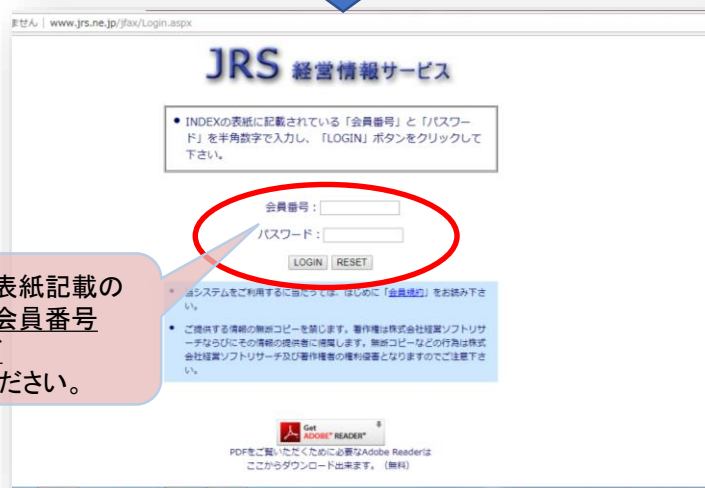

きらぼしコンサルティングHP「JRS経営情報サービス」ログイン方法

【画面が小さいとき】

三本線のメニュー表示になります。

1. 三本線をクリックし下の方にスクロール（右側のグレーのバーを動かす）
2. 「企業経営関連情報提供サービス」をクリック

【全画面表示のとき】

1. 上のメニューから「きらぼしのサービス」をクリック
2. 「企業経営関連情報提供サービス」をクリック

ご利用はこちらからという青文字をクリック