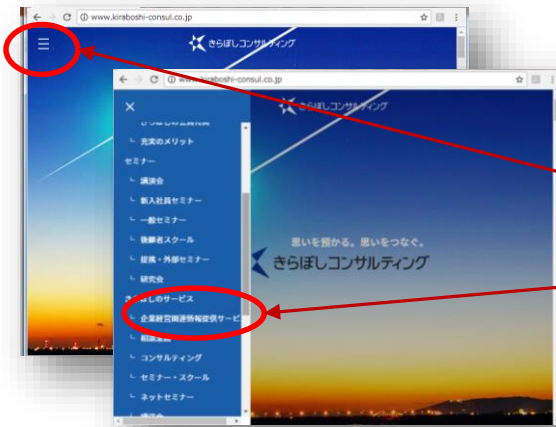

きらぼしコンサルティングHP「JRS経営情報サービス」ログイン方法

【画面が小さいとき】

三本線のメニュー表示になります。

1. 三本線をクリックし下の方にスクロール（右側のグレーのバーを動かす）
2. 「企業経営関連情報提供サービス」をクリック

【全画面表示のとき】

1. 上のメニューから「きらぼしのサービス」をクリック
2. 「企業経営関連情報提供サービス」をクリック

ご利用はこちらからという青文字をクリック